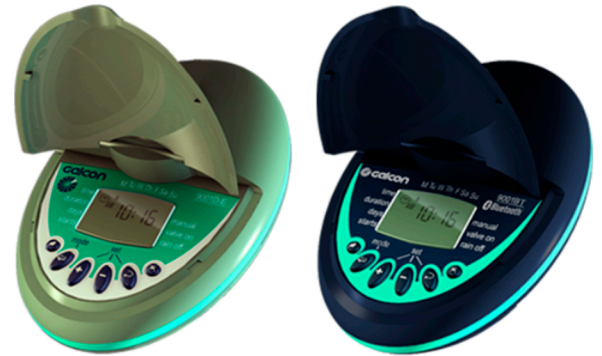

Controladores de riego Serie 9001

Controladores de grifo de jardín, de instalación sencilla, alimentados por batería, fáciles de usar. Diseñados especialmente para jardines pequeños y balcones

Características

- Adecuado para jardines pequeños y balcones.
- Instalación rápida y sencilla – se conecta a un grifo de exteriores de jardín estándar
- Cuenta con una válvula interna y un filtro incorporado.
- Roscado de 3/4" NH/BSP
- Presión de funcionamiento 1-7 bar
- Caudal bajo

Programa de riego semanal o cíclico, de hasta 4 activaciones por día en programación semanal, y 8 activaciones por día en programación cíclica

Duración del riego desde un minuto hasta 12 horas

Modelos

Controlador 9001D

Descripción	Controlador digital con pantalla, planificación semanal o cíclica
Control de	goteo o rociadores, para instalación en un grifo de exteriores
Adecuado para aplicación	Ideal para jardines pequeños y balcones
Estándares	Europa: CE EMC, CE Safety, Australia: AS/NZS