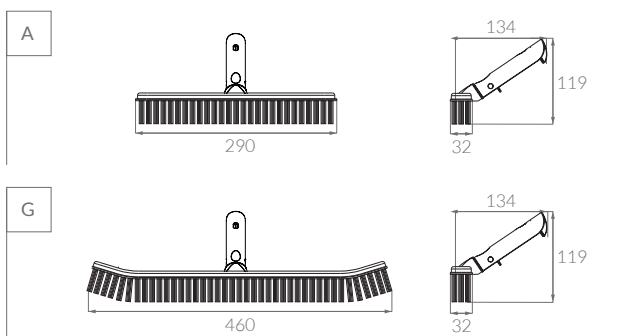

MANGOS

+ INFO
pág. 112

Medidas de referencia, la empresa se reserva el derecho de realizar modificaciones constructivas.