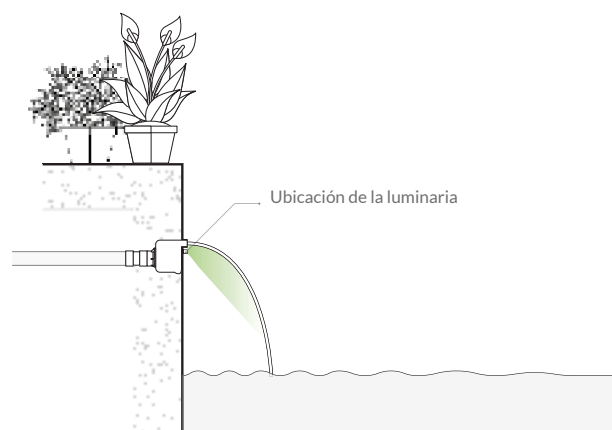

Fácil instalación ✓
Incluyen cinta de doble contacto

DISPONIBLE EN 3 MEDIDAS
combinables para todos los
largos de cascadas

Luz 40 cm

Alimentación 12vcc
Potencia 4W
COD: 112161

Luz 50 cm

Alimentación 12vcc
Potencia 5W
COD: 112162

Luz 80 cm

Alimentación 12vcc
Potencia 8W
COD: 112164

RGB

LUMINARIAS LED RGB PARA CASCADAS

PISCINAS

CÓDIGO	MODELO	ANCHO	LUZ	ALIMEN.	POTENCIA	CUERPO	EMBALAJE		
							PESO BRUTO	VOLUMEN	UNIDADES
112161	Luz Cascada RGB	40cm	RGB	12 VCC	4 W	Aluminio anodizado	---	---	1
112162	Luz Cascada RGB	50cm	RGB	12 VCC	5 W	Aluminio anodizado	---	---	1
112164	Luz Cascada RGB	80cm	RGB	12 VCC	8 W	Aluminio anodizado	---	---	1

FUNCIONES Y CARACTERÍSTICAS

Las luminarias LED RGB para cascadas, fueron desarrolladas con lo último en tecnología, brindando excelente potencia de iluminación, con niveles muy bajos de consumo de energía. Su diseño innovador y la calidad de sus materiales brindan protección IP68 que garantiza el correcto funcionamiento de sus componentes electrónicos en contacto con el agua.

Se sincronizan con las luces de la piscina ✓
Se conectan a la misma controladora

Fácil instalación ✓
Incluyen cinta doble contacto

DISPONIBLE EN 3 MEDIDAS
combinables para todos los
largos de cascadas

Luz 40cm
Alimentación 12vcc
Potencia 4W
COD: 112161